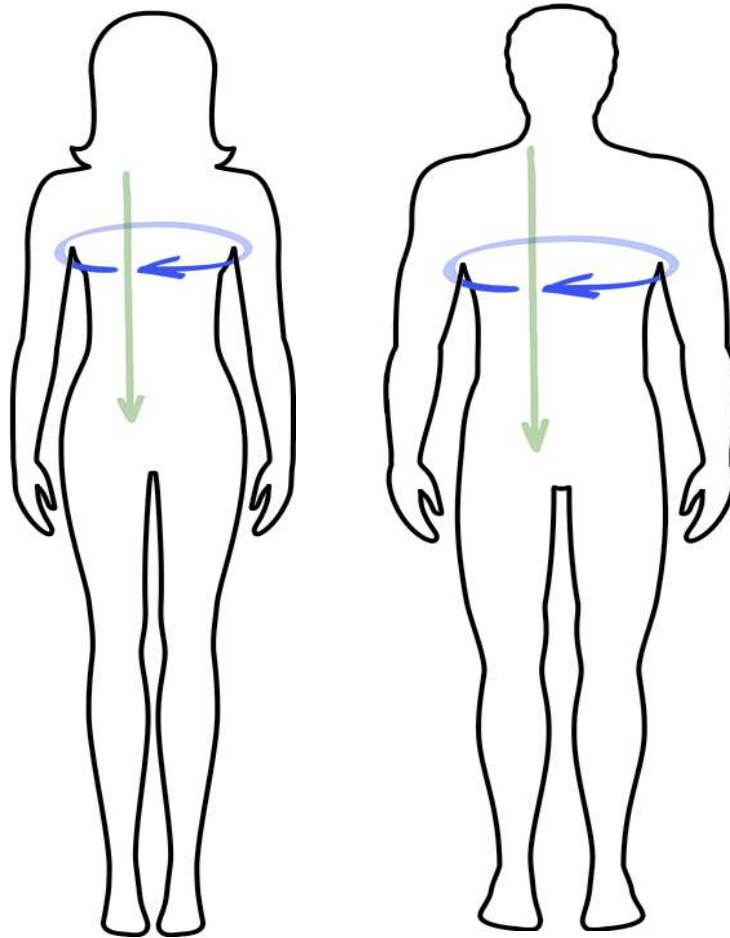

## Größentabelle für Sporthund Weste Easy-Fashion

Größe	Rückenlänge	Brustumfang
XS	68 cm	100 cm
S	75 cm	106 cm
M	76 cm	114 cm
L	78 cm	120 cm
XL	78 cm	125 cm
2XL	80 cm	130 cm
3XL	82 cm	135 cm
4XL	85 cm	140 cm